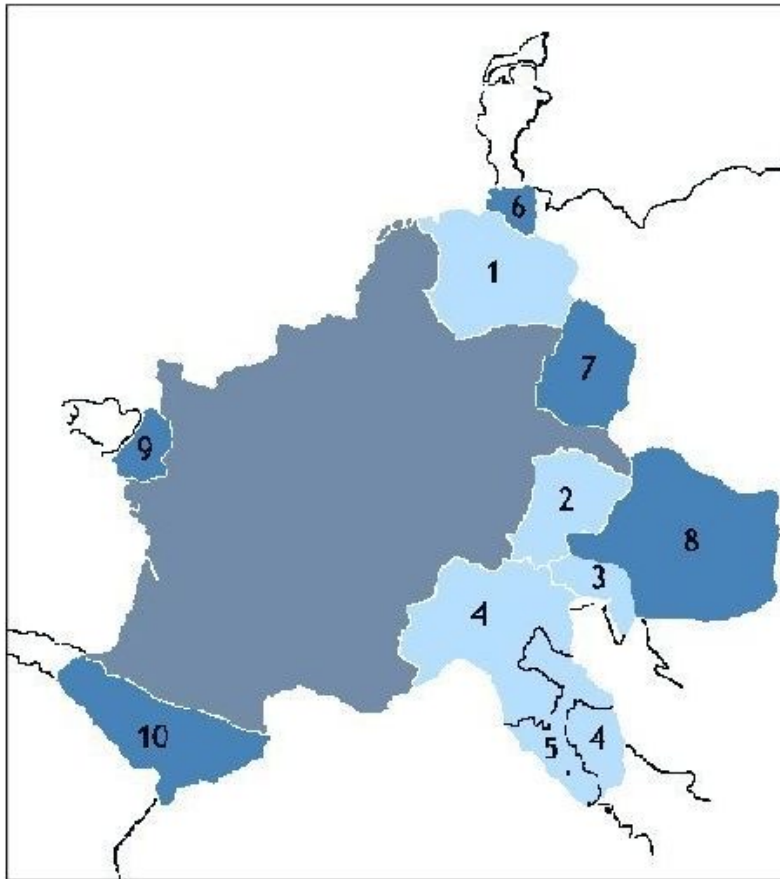

Das Frankenreich um 800 n.Chr. Unter Karl dem Großen

Grundkarte mit Umrisskarte

Eroberungen Karls des Großen (768 - 814)

Sachsen (1) | Bayern (2) | Friaul (3) | Italien (4) | Kirchenstaat (5) |
Dänische Mark (6) | Sorbische Mark (7) | Ostmark (8) | Bretonische Mark (9)