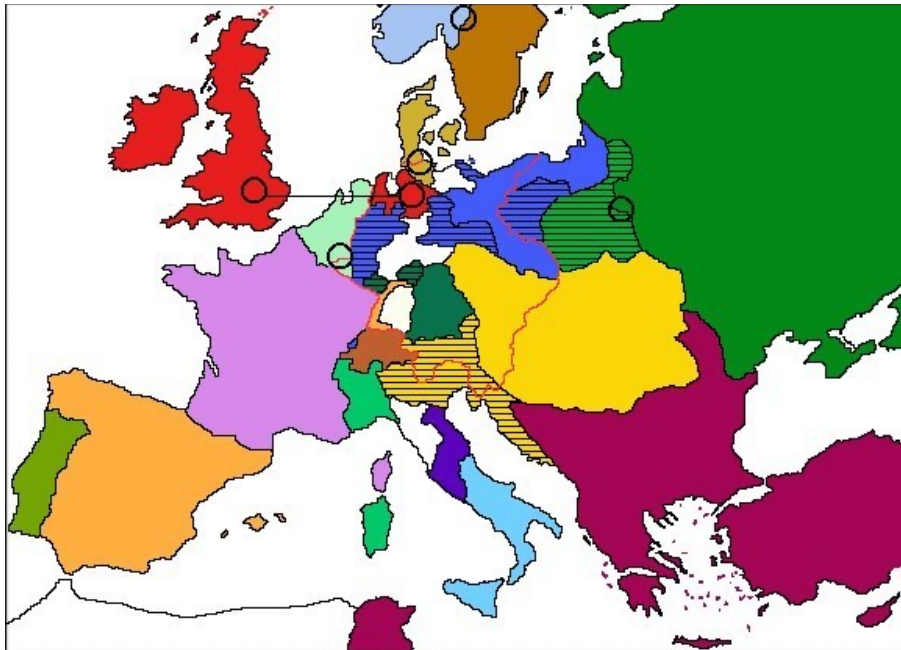

Wiener Kongress 1815

Grundkarte mit Umrisskarte

Rot: England | Lila: Frankreich | Preußischblau: Preußen | Gelb: Österreich | Grün: Russland | Mint: Kgr. der Vereinigten Niederlande | Hellgrün: Kgr. Sardinien-Piemont | Mattgrün: Bayern | Brombeer: Osmanisches Reich | Tieflila: Kirchenstaat | Hellblau: Kgr. Neapel | Orangelb: Spanien | Grasgrün: Portugal | Rote Linie: Deutscher Bund

Kreise: Personalunionen (Zwei Länder unter demselben Herrscher)

Gebietsgewinne schraffiert